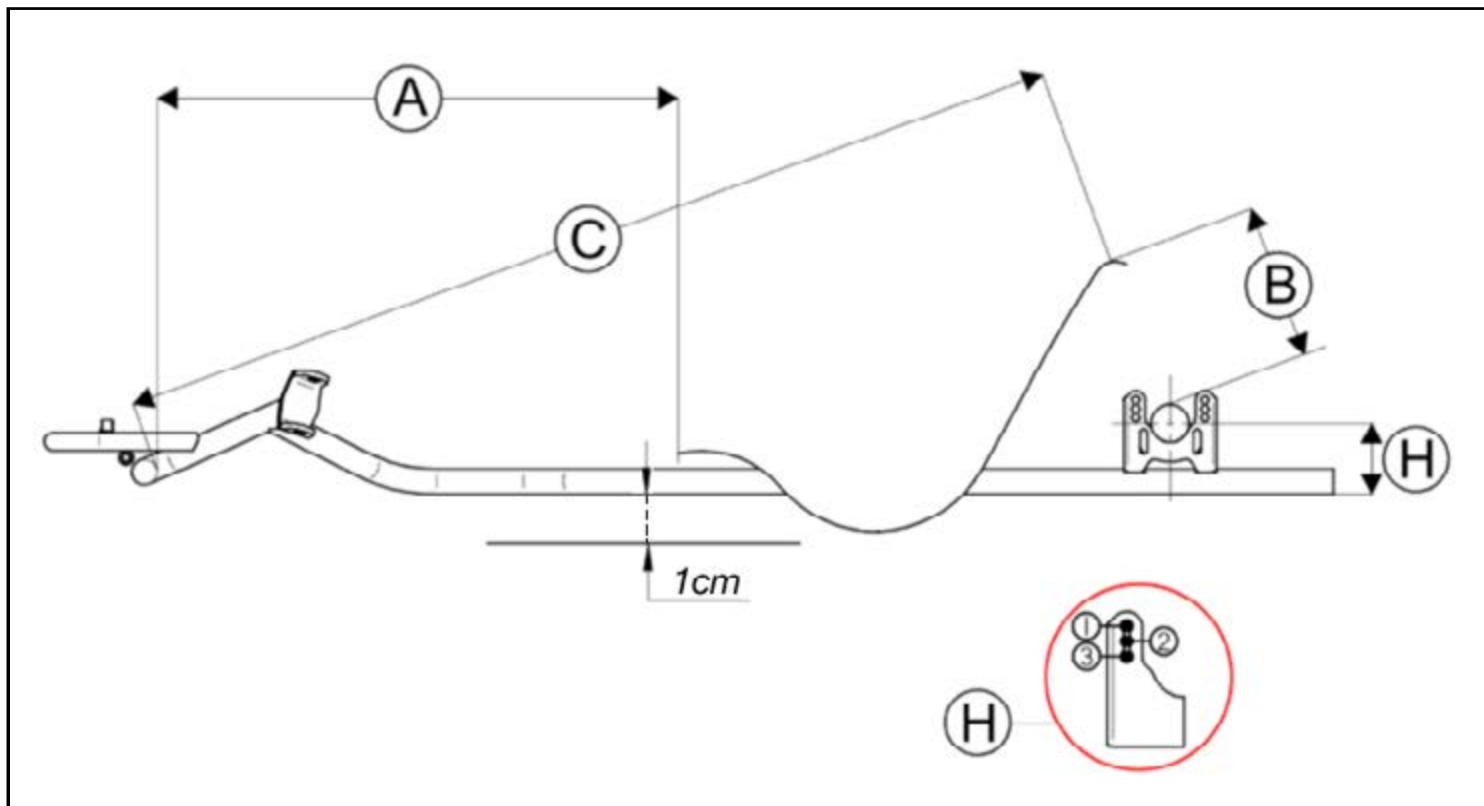

SEAT POSITION

POSIZIONE SEDILE

RICCIARDO
KART

CHASSIS MODEL MODELLO TELAIO	H	A [SX]	B	C
RY30 - RY32	1	63,5	20	127,5
CRY30 - CRY32	1	65 (R/DX)	19	129
R30C-Y	-	60	22	-
AR28-RX	-	57	23	-
AM29-Y	-	57	23	-
L28C-Y	-	45	22	-
C28-R	2	48	22	-
B25-X	-	42	19	-

ALL THE MEASURES ARE DESIGNED IN CM - TUTTE LE MISURE SONO IN CM

ALL DATA ARE SUBJECT TO TOLERANCES - TUTTE LE MISURE SONO INDICATIVE

Via San Michele del Carso, 40 - 20851 Lissone (MB) - Italy
T : +39 039 483440 - F : +39 039 461232 - E : info@birelart.com